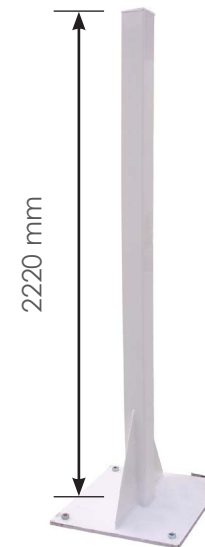

Paal op grondplaat

Verpakkingseenheid

1 Pakket = 3 Stuks

AFMETINGEN

- **Paal:** 1000mm x 1000mm x 2220mm
- Ø bevestigingsgaten 23mm

PRODUCTEIGENSCHAPPEN

- Hijsringen
- Verstelbaar scharnier
- Bajonetsluiting
- Schuifgrendel