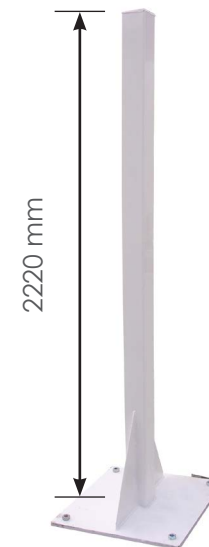

Paal met grondplaat

Verpakkingseenheid

1 Pakket = 4 Stuks

### AFMETINGEN

- **Paal:** 1000mm x 1000mm x 2220mm
- Ø bevestigingsgaten 23mm