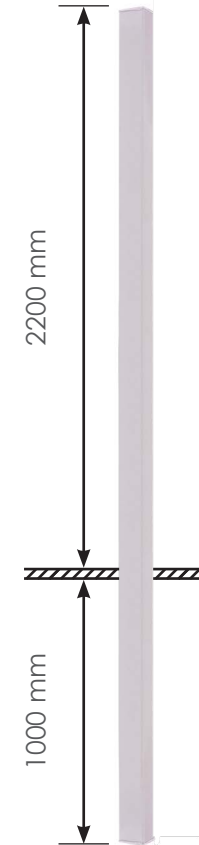

**AFMETINGEN**

- **Paal:** 1000mm x 1000mm x 3200mm

**Verpakkingseenheid**

1 Pakket = 4 Stuks

**Paal voor In-Ground**

**PRODUCTEIGENSCHAPPEN**

- Hijsringen
- Verstelbaar scharnier
- Bajonetsluiting
- Schuifgrendel

Tolerantie van +/- 10% ten opzichte van de genoemde maten.

Aan de getoonde afbeeldingen kunnen geen rechten ontleend worden. Blok 'N' Mesh behoudt zich het recht voor de specificaties van haar producten te kunnen wijzigen zonder voorafgaande kennisgeving. Het is de verantwoordelijkheid van de afnemer om ervoor te zorgen dat hij, voordat het product in gebruik genomen wordt, beschikt over het document met de laatste technische gegevens en tevens dat het product beschikbaar is voor het beoogde doel. BLOK 'N' MESH EUROPA B.V. - Graaf Engelbertlaan 75 - 4837 DS Breda - Nederland - KSNR: 857374539